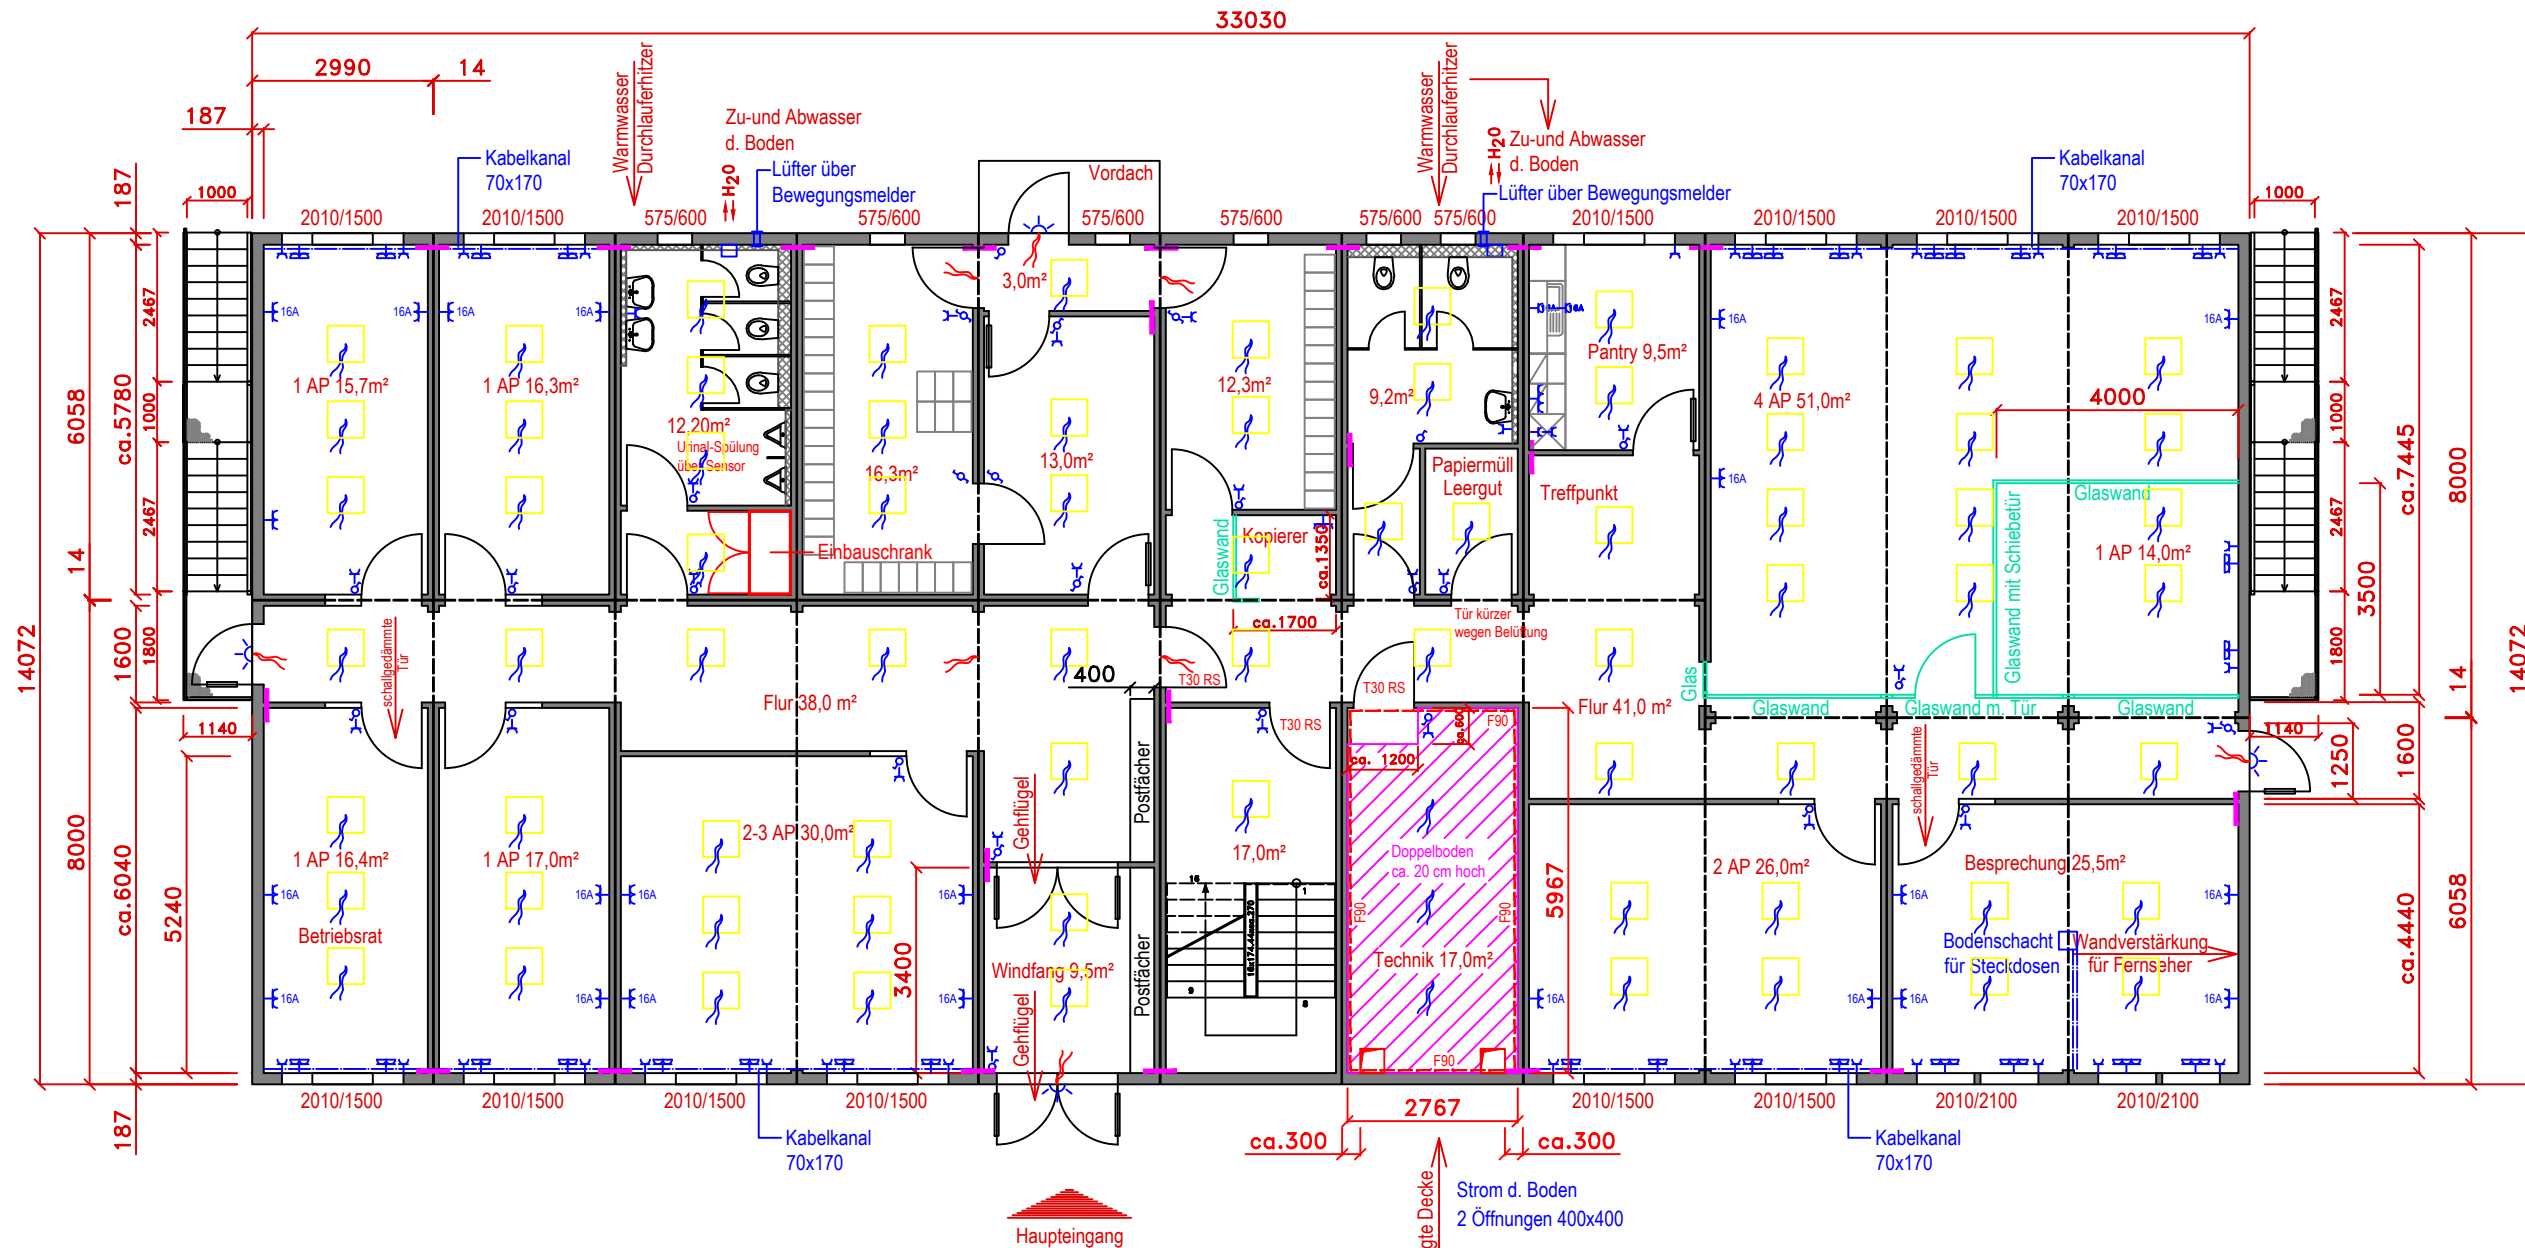

# Erdgeschoss

- 4 Stck. Außenlampe mit Bewegungsmelder
- 8 Stck. Kabelauslass für Notausgangsleuchten
- Wanddurchbrüche
- pro Arbeitsplatz 4 Leerdosen über Kabelkanal
- Vorwandinstallation ca. 1,20 m hoch

Deckenraster 625x625 mm

13-14 Arbeitsplätze  
alle Türen 1000x2100 mm

	Elektroverteilung		Steckdose-einfach
	Zwangsentlüftung		Steckdose-doppelt
	Schalter		Steckdose-dreifach
	Serienschalter		Steckdose-extra gesichert
	Wechselschalter		Leerdose

	Datum	Name
Gezeichnet		
I. Änderung		
Datei/Pfad		
Maßstab 1:125(A3)		

**BAU CON**  
BAUMHÖFER CONTAINER  
vom Einzelcontainer bis zum Systemfertigbau  
■ Verkauf ■ Ausstattung ■ Service

Tel.: 0 49 50/ 10 01  
Fax: 0 49 50/ 33 00  
Am Großen Stein 9  
26835 Hesel  
www.baucon.com

# Obergeschoss

-  2 Stck. Außenlampe mit Bewegungsmelder
-  4 Stck. Kabelauslass für Notausgangsleuchten
-  Wanddurchbrüche

pro Arbeitsplatz 4 Leerdosen über Kabelkanal

Deckenraster 625x625 mm

19 Arbeitsplätze  
alle Türen 1000x2100 mm