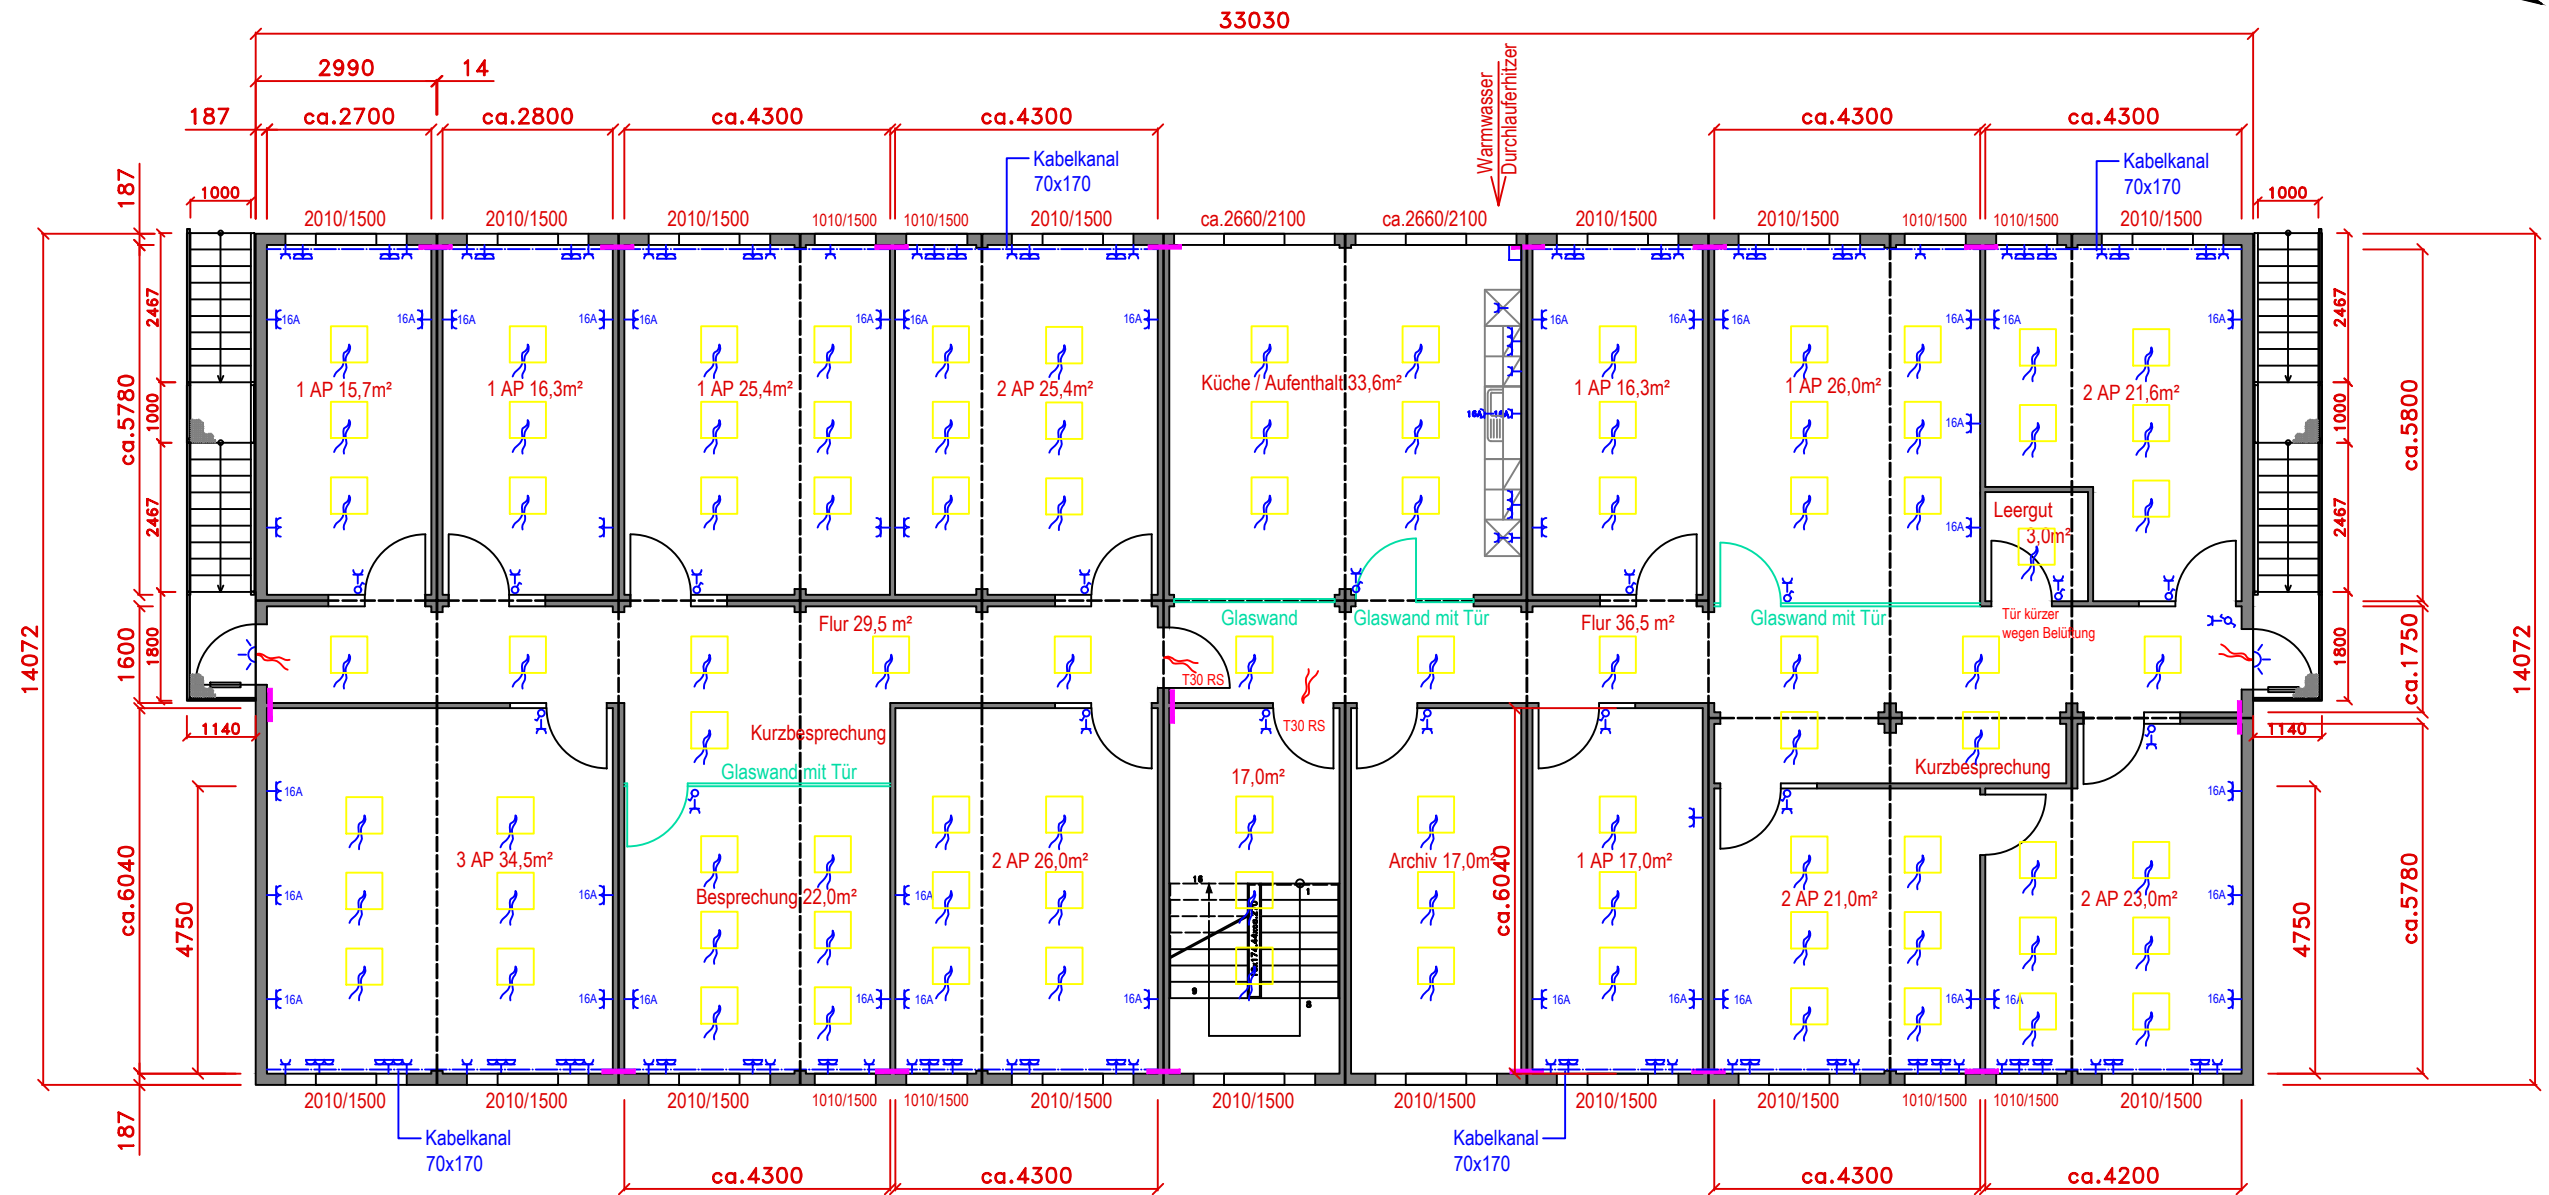

# Erdgeschoss

- 4 Stck. Außenlampe mit Bewegungsmelder
- 8 Stck. Kabelauslass für Notausgangsleuchten
- Wanddurchbrüche
- pro Arbeitsplatz 4 Leerdosen über Kabelkanal
- Vorwandinstallation ca. 1,20 m hoch

Deckenraster 625x625 mm

13-14 Arbeitsplätze  
alle Türen 1000x2100 mm

	Elektroverteilung		Steckdose-einfach
	Zwangsentlüftung		Steckdose-doppelt
	Schalter		Steckdose-dreifach
	Serienschalter		Steckdose-extra gesichert
	Wechselschalter		Leerdose

	Datum	Name
Gezeichnet		
I. Änderung		
Datei/Pfad		
Maßstab 1:125(A3)		

**BAU CON**  
BAUMHÖFER CONTAINER  
vom Einzelcontainer bis zum Systemfertigbau  
■ Verkauf ■ Ausstattung ■ Service

Tel.: 0 49 50/ 10 01  
Fax: 0 49 50/ 33 00  
Am Großen Stein 9  
26835 Hesel  
www.baucon.com

# Obergeschoss

-  2 Stck. Außenlampe mit Bewegungsmelder
-  4 Stck. Kabelauslass für Notausgangsleuchten
-  Wanddurchbrüche

pro Arbeitsplatz 4 Leerdosen über Kabelkanal

Deckenraster 625x625 mm

19 Arbeitsplätze  
alle Türen 1000x2100 mm