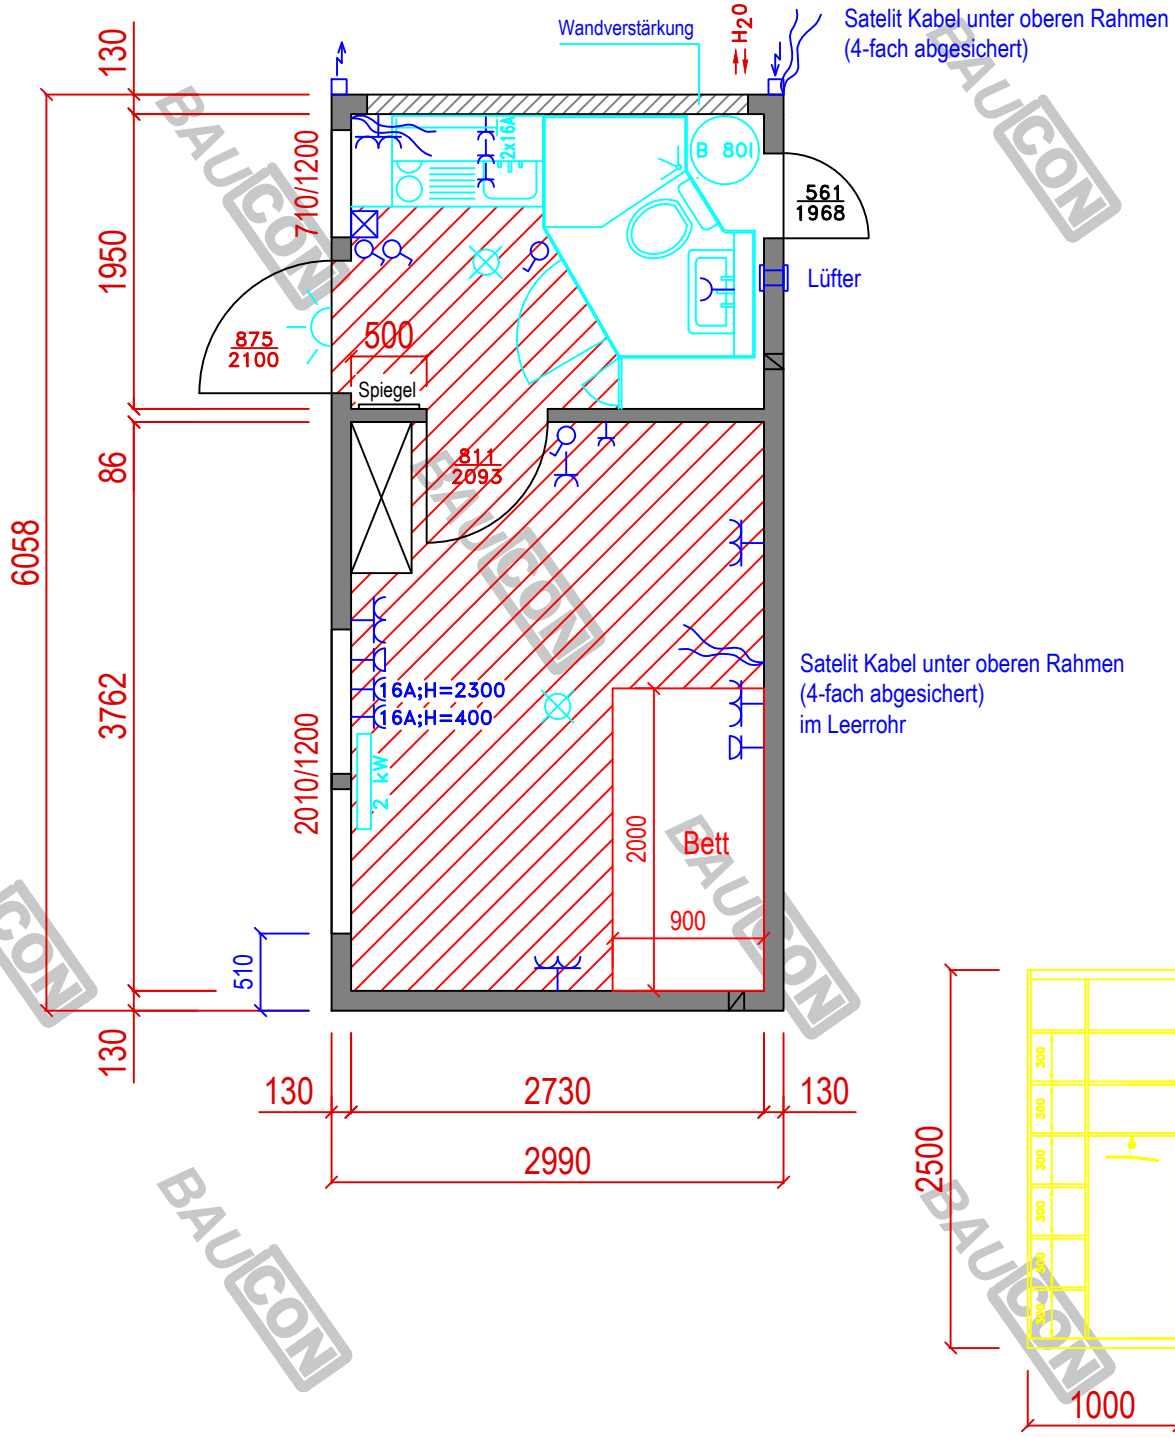

BAU CON

BAU CON

Fußbodenheizung

	Elektroverteilung		Steckdose-einfach
	Zwangsentlüftung		Steckdose-doppelt
	Schalter		Steckdose-dreifach
	Serienschalter		Steckdose-extra gesichert
	Wechselschalter		Leerdose

	Datum	Name
Gezeichnet	28.03.23	Ali
I. Änderung		
Datei\Pfad	Inventar\1er mit WC	
Maßstab	Inventar-Container	
1:50mm	Nr. 3944 (V222018)	

Tel.: 0 49 50/ 10 01
Fax: 0 49 50/ 33 00
Am Großen Stein 9
26835 Hesel

BAU CON
BAUMHÖFER CONTAINER
vom Einzelcontainer bis zum Systemfertigbau
■ Verkauf ■ Vermietung ■ Service

www.baucon.com