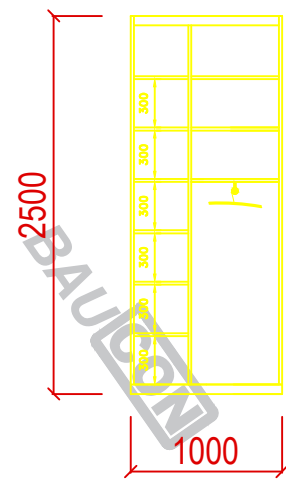

BAU CON

BAU CON

Fußbodenheizung

	Elektroverteilung		Steckdose-einfach
	Zwangsentlüftung		Steckdose-doppelt
	Schalter		Steckdose-dreifach
	Serienschalter		Steckdose-extra gesichert
	Wechselschalter		Leerdose

	Datum	Name
Gezeichnet	28.03.23	Ali
I. Änderung		
Datei\Pfad	Inventar\1er mit WC	
Maßstab	Inventar-Container	
1:50mm	Nr. 3944 (V222018)	

Tel.: 0 49 50/ 10 01
Fax: 0 49 50/ 33 00
Am Großen Stein 9
26835 Hesel

BAU CON
BAUMHÖFER CONTAINER
vom Einzelcontainer bis zum Systemfertigbau
■ Verkauf ■ Vermietung ■ Service

www.baucon.com